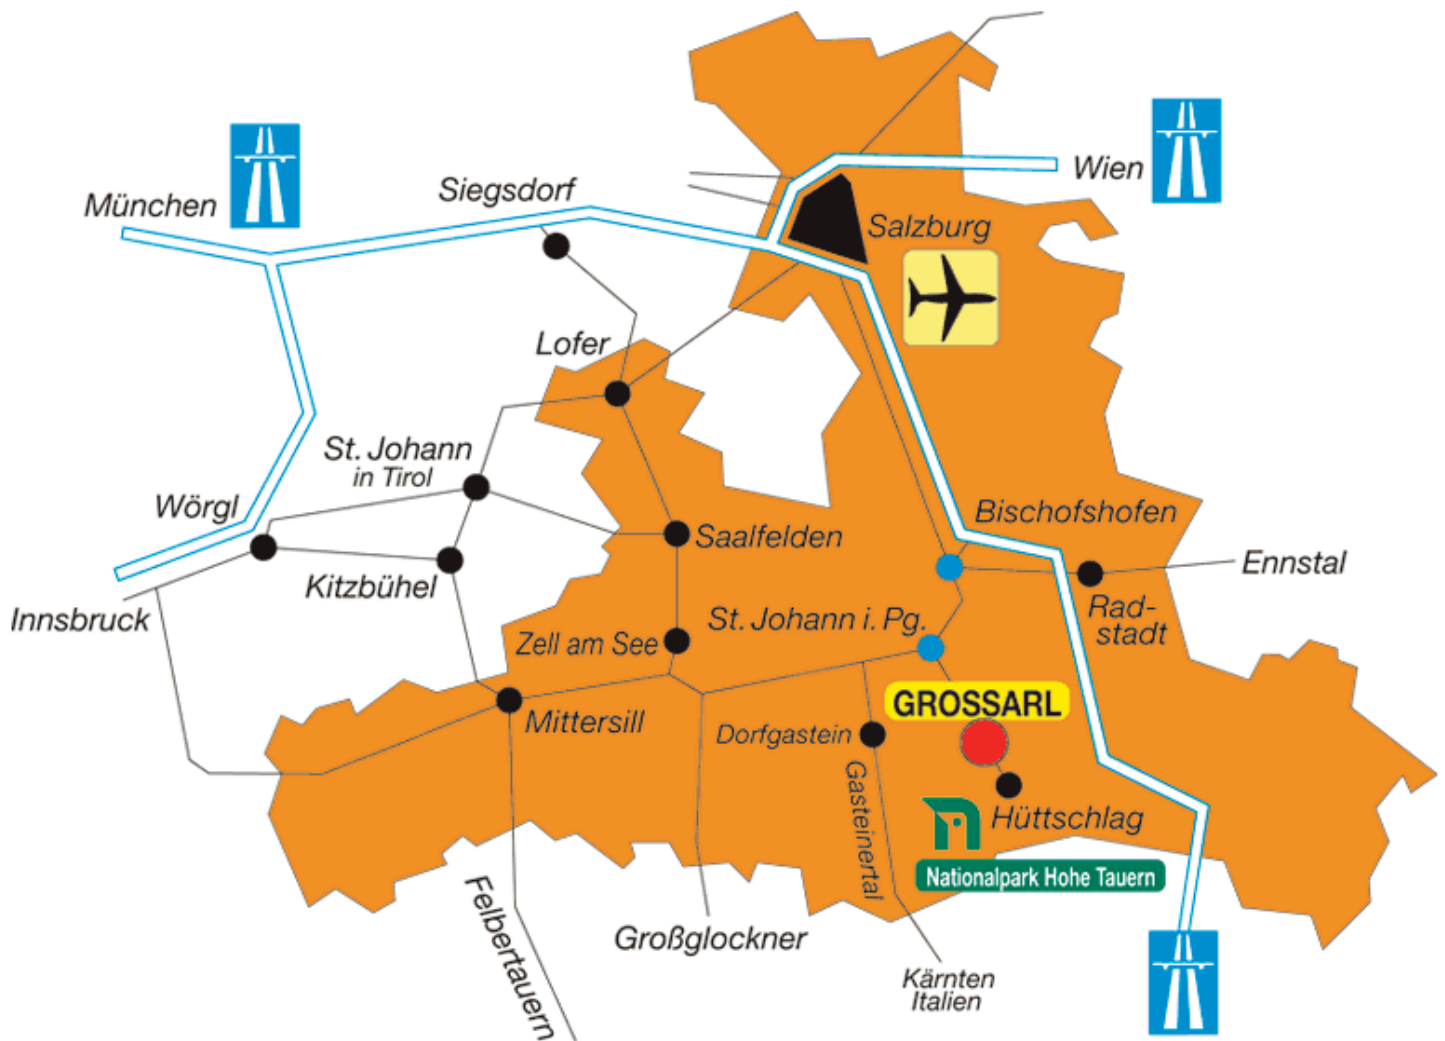

So finden Sie uns:

So erreichen Sie uns:

Tauernautobahn Abfahrt Bischofshofen nach St. Johann im Pongau
 Großarl – im Kreisverkehr weiter Richtung Hüttschlag
 nach ca. 800 m rechts abbiegen
 Abzweigung Unterberg-Süd (vor der Lagerhaus-Tankstelle)